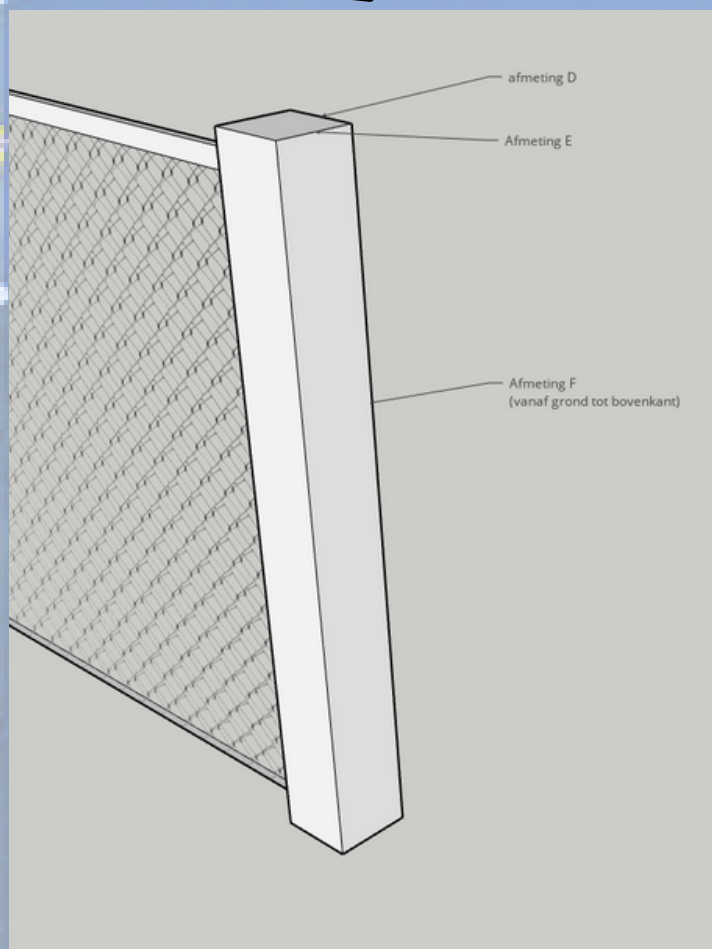

Afmeting B:

Afmeting C:

Mocht de beschrijving van jouw padelbaan niet overeenkomen met de werkelijkheid, geen zorgen! Maak snel foto's en scan de QR-code hieronder om ze te verzenden. Wij zorgen ervoor dat u de juiste tekening ontvangt met alle nodige afmetingen die ingevuld dienen te worden. Foto's zijn van onschatbare waarde omdat ze een ideale controle- en verificatiemethode bieden.

0174 - 237030

Afmeting netpaal A

Voor de afmeting van de netpalen vragen wij de volgende afmetingen in CM:

Afmeting D:

Afmeting E:

Afmeting F:

Mocht de beschrijving van jouw padelbaan niet overeenkomen met de werkelijkheid, geen zorgen! Maak snel foto's en scan de QR-code hieronder om ze te verzenden. Wij zorgen ervoor dat u de juiste tekening ontvangt met alle nodige afmetingen die ingevuld dienen te worden. Foto's zijn van onschatbare waarde omdat ze een ideale controle- en verificatiemethode bieden.