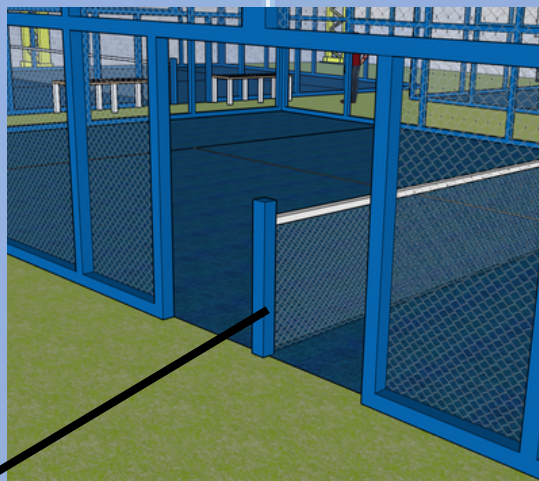

Afmeting netpaal B