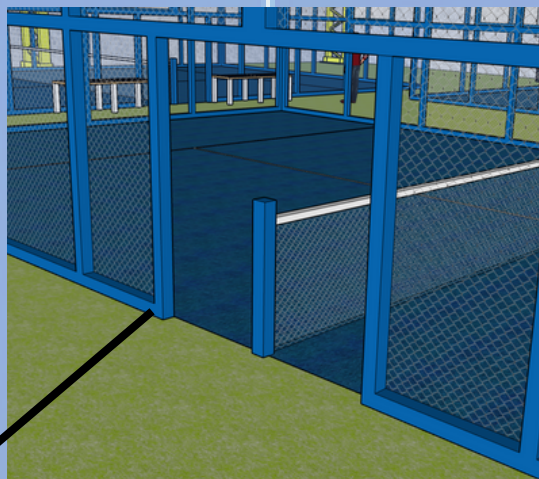

Vlotlaan 502
2681 TW Monster
06-19037030

Stoelmatter 11B
2292JM Wateringen
0174-237030

Afmeting hoge buitenpaal

Voor de afmeting van de hoge buitenpalen vragen wij de volgende afmetingen in CM:

Afmeting A:

Afmeting B:

Afmeting C:

Mocht de beschrijving van jouw padelbaan niet overeenkomen met de werkelijkheid, geen zorgen! Maak snel foto's en scan de QR-code hieronder om ze te verzenden. Wij zorgen ervoor dat u de juiste tekening ontvangt met alle nodige afmetingen die ingevuld dienen te worden. Foto's zijn van onschatbare waarde omdat ze een ideale controle- en verificatiemethode bieden.