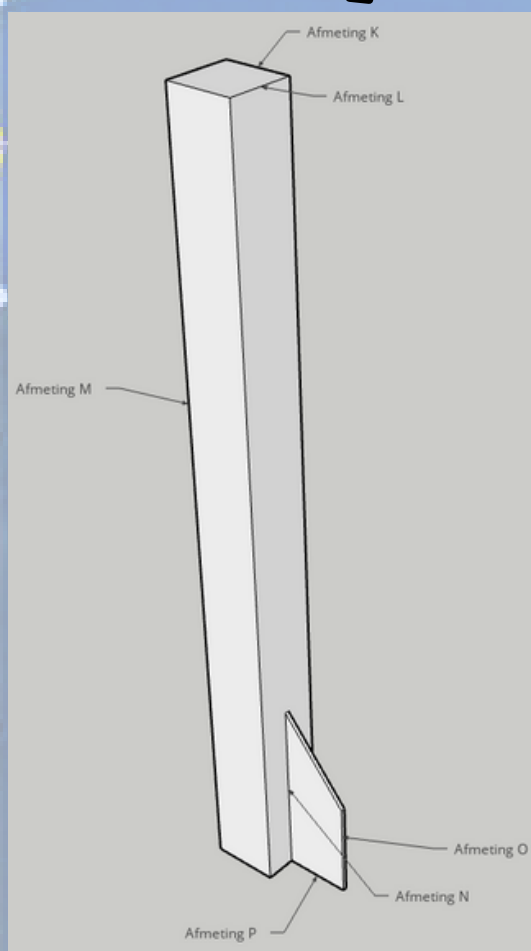

0174 - 237030

Afmeting netpaal B

Voor de afmeting van de netpalen vragen wij de volgende afmetingen in CM:

Afmeting D:

Afmeting E:

Afmeting F:

Afmeting G:

Afmeting H:

Afmeting I:

Afmeting J:

Mocht de beschrijving van jouw padelbaan niet overeenkomen met de werkelijkheid, geen zorgen! Maak snel foto's en scan de QR-code hieronder om ze te verzenden. Wij zorgen ervoor dat u de juiste tekening ontvangt met alle nodige afmetingen die ingevuld dienen te worden. Foto's zijn van onschatbare waarde omdat ze een ideale controle- en verificatiemethode bieden.

0174 - 237030

Afmeting netpaal C

Voor de afmeting van de netpalen vragen wij de volgende afmetingen in CM:

Afmeting K:

Afmeting L:

Afmeting M:

Afmeting O:

Afmeting P: