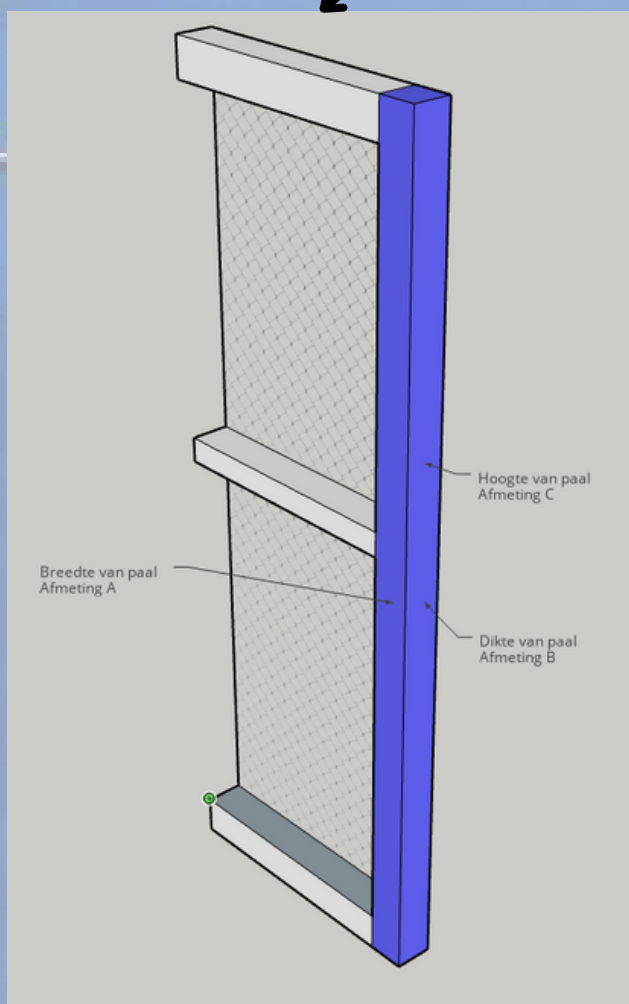

Vlotlaan 502
2681 TW Monster
06-19037030

Stoelmatter 11B
2292JM Wateringen
0174-237030

Afmeting hoge buitenpaal

Voor de afmeting van de hoge buitenpalen vragen wij de volgende afmetingen in CM:

Afmeting A:

Afmeting B:

Afmeting C:

Mocht de beschrijving van jouw padelbaan niet overeenkomen met de werkelijkheid, geen zorgen! Maak snel foto's en scan de QR-code hieronder om ze te verzenden. Wij zorgen ervoor dat u de juiste tekening ontvangt met alle nodige afmetingen die ingevuld dienen te worden. Foto's zijn van onschatbare waarde omdat ze een ideale controle- en verificatiemethode bieden.