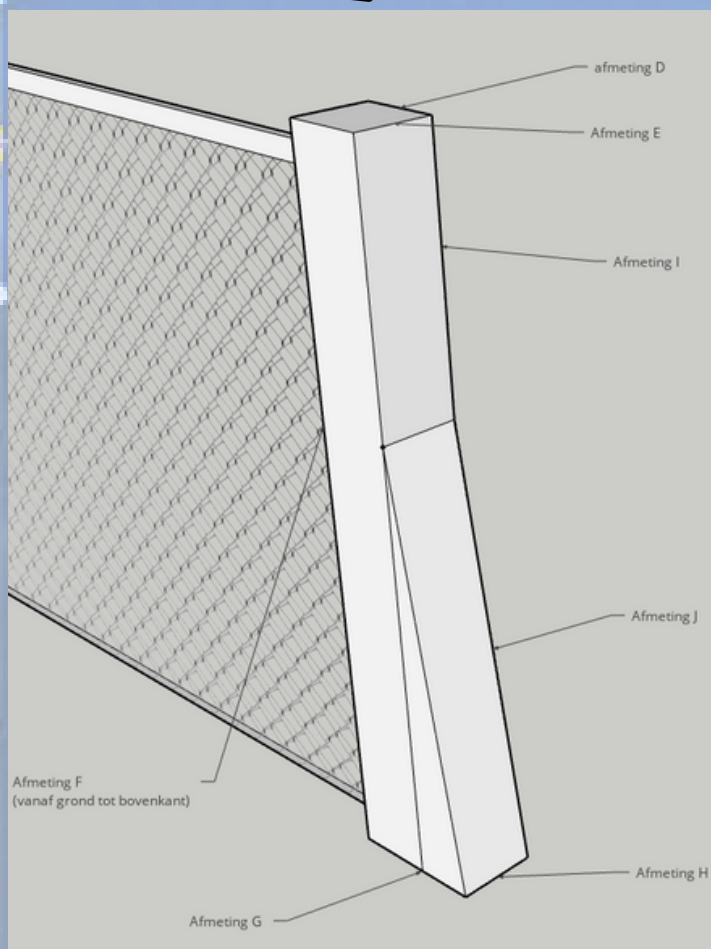

Afmeting B:

Afmeting C:

Mocht de beschrijving van jouw padelbaan niet overeenkomen met de werkelijkheid, geen zorgen! Maak snel foto's en scan de QR-code hieronder om ze te verzenden. Wij zorgen ervoor dat u de juiste tekening ontvangt met alle nodige afmetingen die ingevuld dienen te worden. Foto's zijn van onschatbare waarde omdat ze een ideale controle- en verificatiemethode bieden.

0174 - 237030

Afmeting netpaal A

Voor de afmeting van de netpalen vragen wij de volgende afmetingen in CM:

Afmeting D:

Afmeting E:

Afmeting F:

Mocht de beschrijving van jouw padelbaan niet overeenkomen met de werkelijkheid, geen zorgen! Maak snel foto's en scan de QR-code hieronder om ze te verzenden. Wij zorgen ervoor dat u de juiste tekening ontvangt met alle nodige afmetingen die ingevuld dienen te worden. Foto's zijn van onschatbare waarde omdat ze een ideale controle- en verificatiemethode bieden.

0174 - 237030

Afmeting netpaal B

Voor de afmeting van de netpalen vragen wij de volgende afmetingen in CM:

Afmeting D:

Afmeting E:

Afmeting F:

Afmeting G:

Afmeting H: